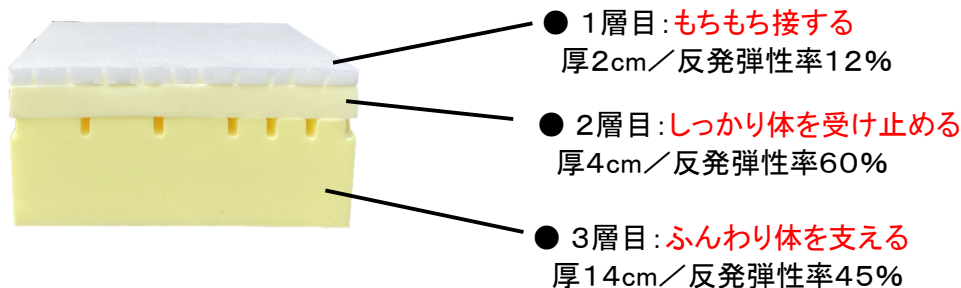

ふわふわ寝心地×確かな体の支え 感動の眠りをお届けします

～これからの新定番～ 感動マットレス Impressive sleep Mattress

高品質3層
ウレタンフォームマットレス

■ 最高の体圧分散×最高の反発力 (高反発マットなのにふわわり寝心地)

■ 腰の部分は特にしっかり構造

※3ゾーン構造で、
しっかり腰を支えます。

■ 選べる硬さ3タイプ・・・寝心地でお選びください。体を支える反発力は①②③とも同じです。

	①ソフト (やわらかい)	②レギュラー (ふつう)	③ハード (かたい)
1層	40N	40N	40N
2層	70N	90N	170N
3層	140N	180N	190N

※横向き寝の方にはソフトをお勧めします。

■ 密度D

	ソフト	レギュラー	ハード
1層	45D	45D	45D
2層	45D	45D	35D
3層	34D	34D	30D

■ 側生地

68%ポリエステル
32%ビスコース

↓
自然素材の合成繊維
シルクの代わりに使われ
るほど柔らかで、体に
フィットします。