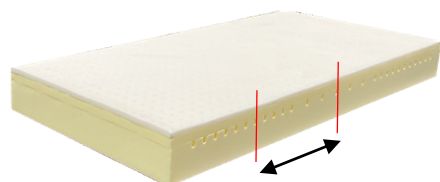

ふわふわ寝心地×確かな体の支え 感動の眠りをお届けします

～これからの新定番～ 感動マットレス Impressive sleep Mattress

高品質3層
ウレタンフォームマットレス

■ 最高の体圧分散×最高の反発力 (高反発マットなのにふわわり寝心地)

■ 腰の部分は特にしっかり構造

※3ゾーン構造で、
しっかり腰を支えます。

■ 選べる硬さ3タイプ・・・寝心地でお選びください。体を支える反発力は①②③とも同じです。

	①ソフト (やわらかい)	②レギュラー (ふつう)	③ハード (かたい)
1層	40N	40N	40N
2層	70N	90N	170N
3層	140N	180N	190N

※横向き寝の方にはソフトをお勧めします。

■ 密度D

	ソフト	レギュラー	ハード
1層	45D	45D	45D
2層	45D	45D	35D
3層	34D	34D	30D

■ 側生地

68%ポリエステル
32%ビスコース

↓
自然素材の合成繊維
シルクの代わりに使われ
るほど柔らかで、体に
フィットします。

No	「森の寝床」 感動マットレス	復元サイズ(mm)			パッケージ(圧縮)		梱包サイズ			復元率	希望小売価格	販売価格	備考	
		厚み	幅	長さ	個数	才数	縦	横	長さ		消費税別	消費税込		
1	ソフト	S	200	970	1,950	1	6	400	400	1,030	98%	75,500		2024年10月 硬さハードが 加わりました
	レギュラー	SD	200	1,200	1,950	1	7	400	400	1,260		90,000		
	ハード	D	200	1,400	1,950	1	9	400	400	1,460		99,000		